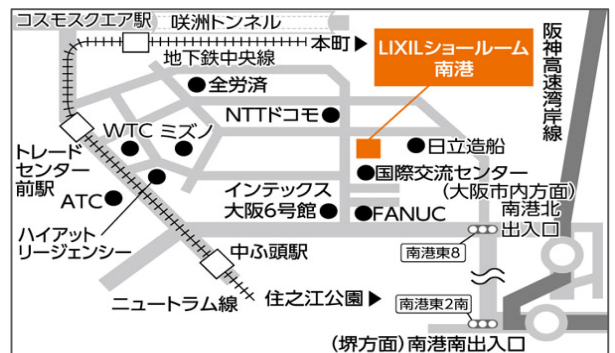

【日時】2016年 3月13日(日)

13:00~15:30

【場所】LIXIL南港ショールーム

1階ゲストルーム①・②

\*LIXILの最新キッチン、お風呂、窓などの見学も可能です。

【主催】(株)LIXIL

参加申込書 FAX 072-363-4848

■ お客様名: (代表者様)